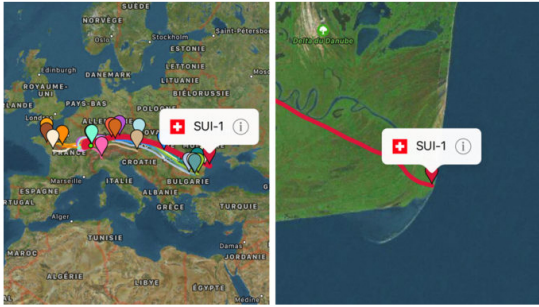

Gordon Bennett 2019 : des ballons atteignent la Mer Noire

17 septembre 2019 INFO

(images application YB Tracking)

DERNIERES INFOS

Nos dernières informations ?
Rendez-vous sur la page d'accueil de ToutMontbeliard.com
www.toutmontbeliard.com

ABONNEZ-VOUS

Faites comme nos 30 000 abonnés.
abonnez-vous à ToutMontbeliard avec nos formules
Mail, Mail-Direct, Facebook, Twitter, YouTube, iPhone, iPad, Android.

1 RÉTROLIEN / PING

Gordon Bennett 2019 à Montbéliard : les résultats de la compétition | | ToutMontbeliard.com

Les commentaires sont fermés.

PUBLICITES

Mon Assurance Maladie à partir de **149,00** CHF /mois
Recevoir Mon Offre

ENEZ (RE) DÉCOUVRIR LES MÉTIERS DU BTP à l'Afpa Grand-Charmont le 24 septembre à 14h

Découvrez la Collection Hommes Montres swiss made haut de gamme à un prix exceptionnel. Découvrez la marque Loniswatches.

Découvrez la Collection Hommes Montres swiss made haut de gamme à un prix exceptionnel. Découvrez la marque Loniswatches.

Mon Assurance Maladie à partir de **149,00** CHF /mois
Recevoir Mon Offre

Lenovo ThinkPad X1 Extreme CHF 2.509 ab CHF 1328,00

Lenovo ThinkPad X1 Extreme CHF 2.509 ab CHF 1328,00

Votre publicité ici sera vue près de 200 000 fois par mois par 90% de personnes du Pays de Montbéliard

A LA UNE

Bus évoltY Pays de Montbéliard : nouveaux horaires Ligne D

25 septembre 2019
Moventis Pays de Montbéliard, gestionnaire du réseau de bus évoltY du Pays de Montbéliard informe [...]

PUBLICITES

LE LION 27.28.29 septembre 2019 BELFORT MONTBELIARD

la plus Belle Musique Chérie MONTBELIARD 961 FM

IMPORTANT

Perturbations lignes bus évoltY Pays de Montbéliard du mardi 24 septembre 2019

23 septembre 2019
En raison d'un mouvement social national prévu pour le mardi 24 septembre 2019, des perturbations [...]

Sécheresse : arrêtés de restriction d'eau alerte niveau 1 et alerte renforcée niveau 2 dans le Doubs août 2019

23 août 2019
La Préfecture du Doubs informe ce vendredi 23 août 2019 que suite aux précipitations de [...]

ARTICLES POPULAIRES

- Visite gratuite de l'entreprise Cristel à Feschel-Châtel
- Offres d'emploi dans le Pays de Montbéliard
- Manifestation prévue à Montbéliard mardi 24 septembre 2019
- Martial Bourquin : arrêt de la télévision TNT Suisse dans le Pays...
  Loi Montagne : démenti à propos des pneus hiver obligatoire dans...

LES INFOS PAR JOUR

SEPTEMBRE 2019

L	M	M	J	V	S	D
						1
2	3	4	5	6	7	8
9	10	11	12	13	14	15
16	17	18	19	20	21	22
23	24	25	26	27	28	29
30						
« Août